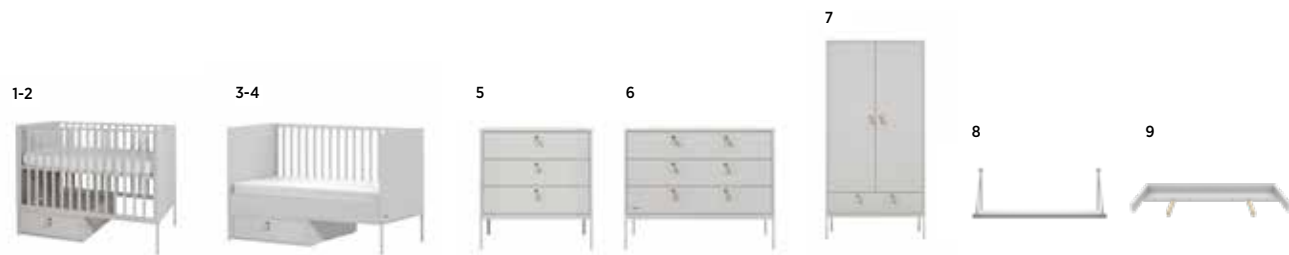

AMY

1-COT 11704073 65x93x125 cm. 2-DRAWER FOR COT 11704075 60x22x64 cm. 3-COT-BED 11704074 75x93x145 cm. 4-DRAWER FOR COT-BED 11704076 70x22x74 cm. 5-CHEST SMALL 11704070 85x91x55 cm. 6-CHEST LARGE 11704071 115x91x55 cm. 7-WARDROBE 11704077 100x200x55 cm. 8-SHELF 11704078 70x26x17 cm. 9-CHEST EXTENDER 11704072 115x13x23 cm.