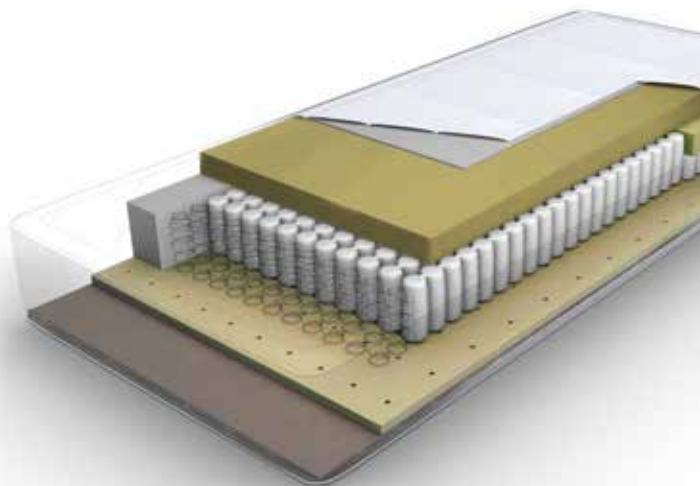

МАТРАС ВЕСНА

RU- Матрас Kidsmill с блоком независимых пружин обеспечивает циркуляцию воздуха и гарантирует здоровый ночной сон. Этот матрас обеспечивает оптимальное положение и удобство вашего ребёнка во время сна.

1. 60x120 11907188 2. 70x140 11907189 3. 70x150 11907198 4. 90x200 11907199