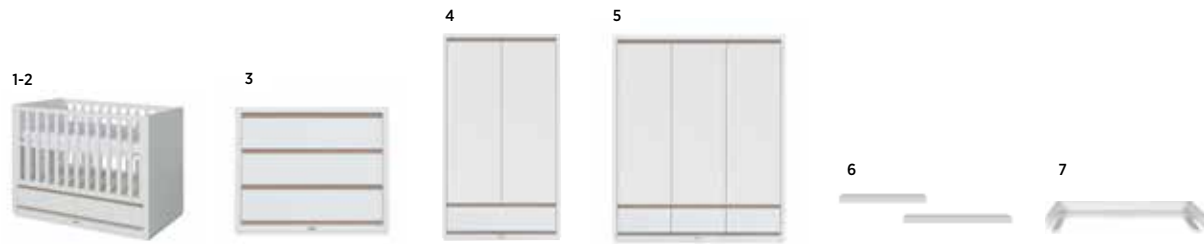

ACCENT

1-COT 11704192 65x101x129 cm. 2-COT-BED 11704193 75x101x149 cm. 3-CHEST 11704190 112x93x56 cm. 4-WARDROBE (2 DOORS) 11704194 112x195x56 cm. 5-WARDROBE (3 DOORS) 11704196 165x195x56 cm. 6-SHELF 11704195 40x3x13 cm. 7-CHEST EXTENDER 11704191 112x12x21 cm.